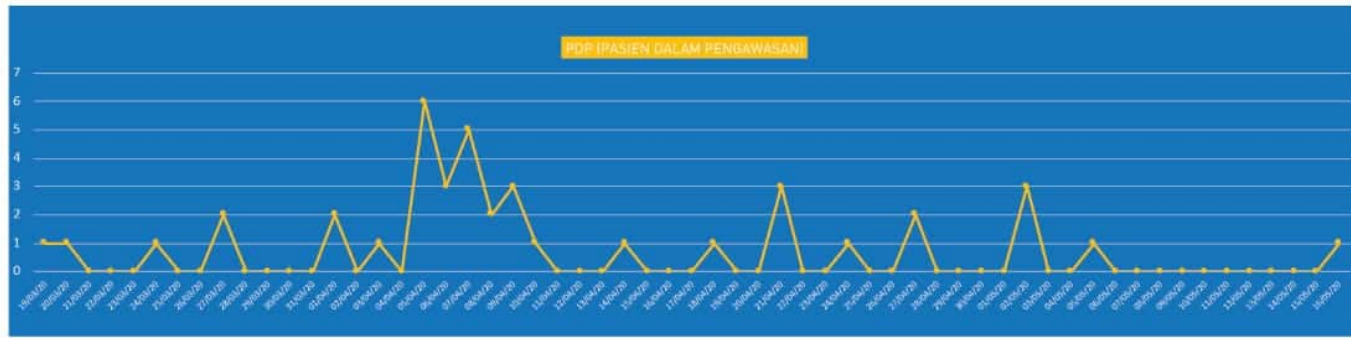

PEMERINTAH
KABUPATEN SITUBONDO

GUGUS TUGAS COVID-19
KABUPATEN SITUBONDO

TRENDLINE HARIAN PERKEMBANGAN COVID-19

397

34

12