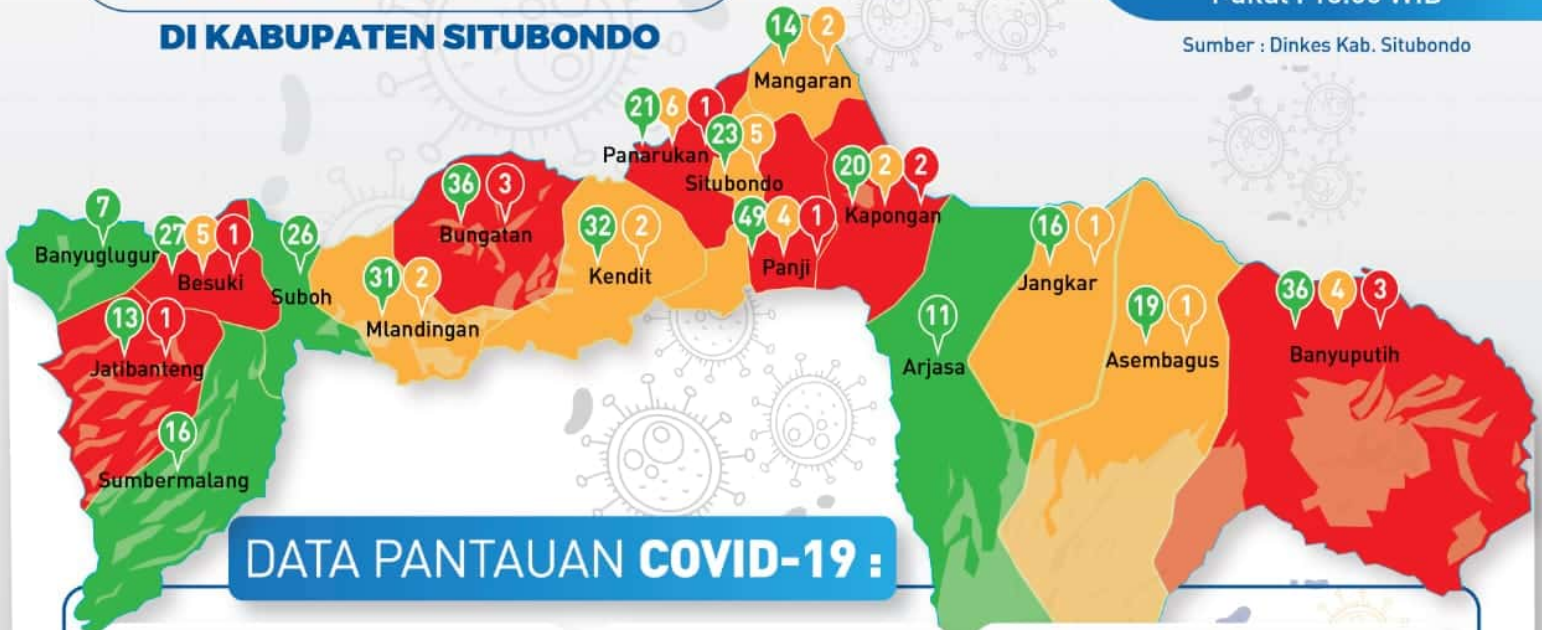

PEMERINTAH
KABUPATEN SITUBONDO

GUGUS TUGAS COVID-19
KABUPATEN SITUBONDO

PETA SEBARAN

COVID-19

DI KABUPATEN SITUBONDO

Update : 16 Mei 2020
Pukul : 18.00 WIB

Sumber : Dinkes Kab. Situbondo

DATA PANTAUAN COVID-19 :

397 **ODP**
+6

Dalam Pemantauan : 68
- Rawat Inap : 0
- Isolasi Mandiri : 68

Selesai Pemantauan : 329

34 **PDP**
+1

Dalam Pengawasan : 4
- Rawat Inap : 2
- Isolasi Mandiri : 2

Selesai Pengawasan : 30

12 **CONFIRM / POSITIF**

⚠ DATA BERSIFAT KUMULATIF, SEHINGGA MESKIPUN TERDAPAT PASIEN SEMBUH, JUMLAH PASIEN POSITIF TIDAK BERUBAH DAN ZONA MERAH TIDAK BERGANTI.

#SholawatBentengCorona

situbondokab.go.id

[situbondokab](https://www.instagram.com/situbondokab)